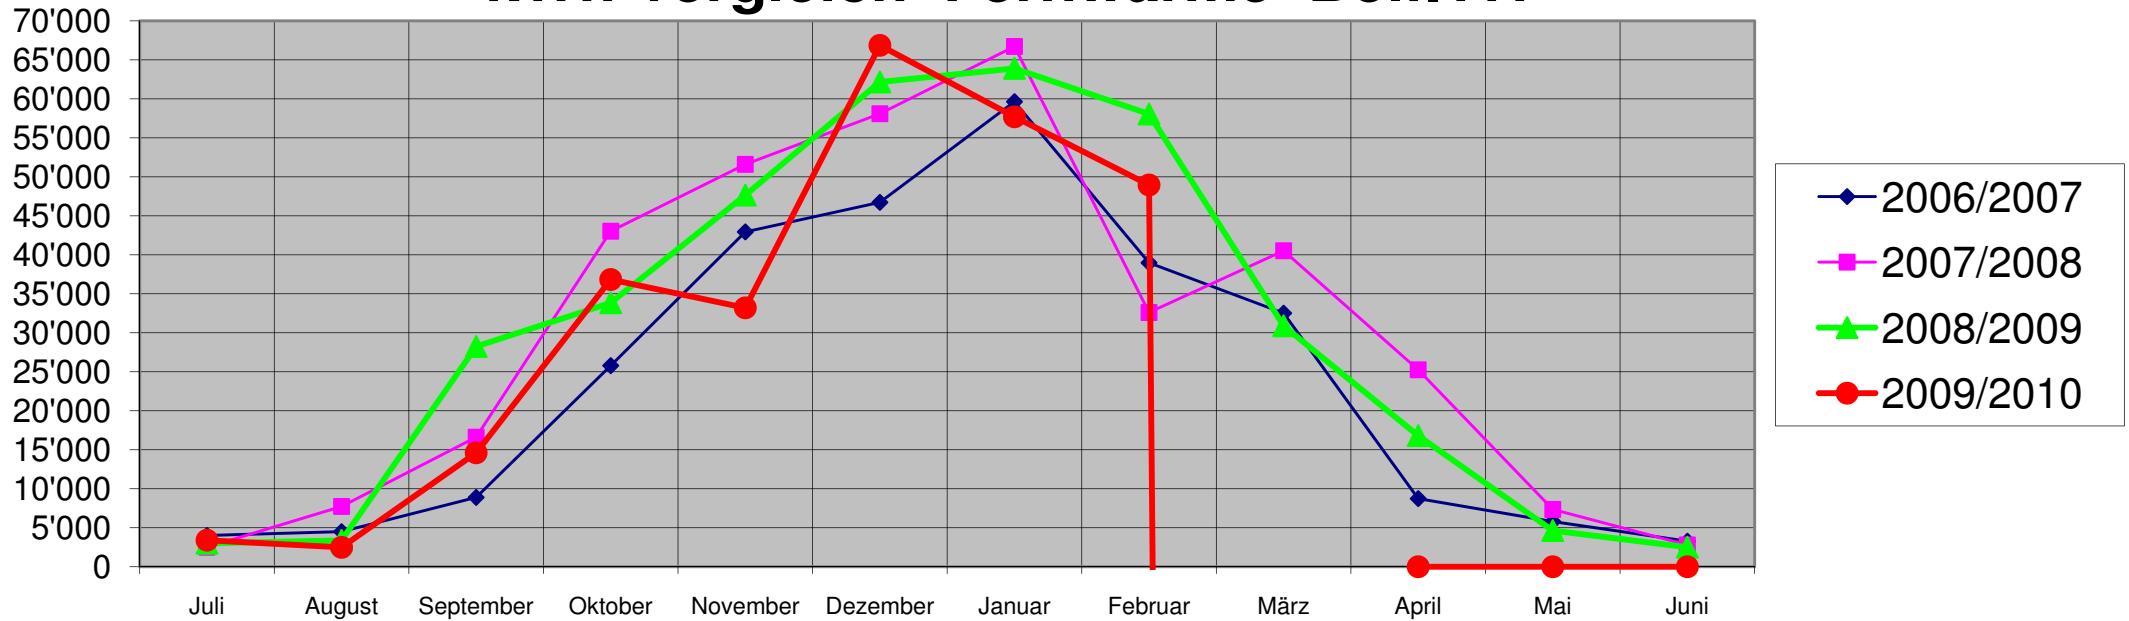

kWh Vergleich Fernwärme Belf.117

kWh Vergleich Fernwärme Felsp. 37